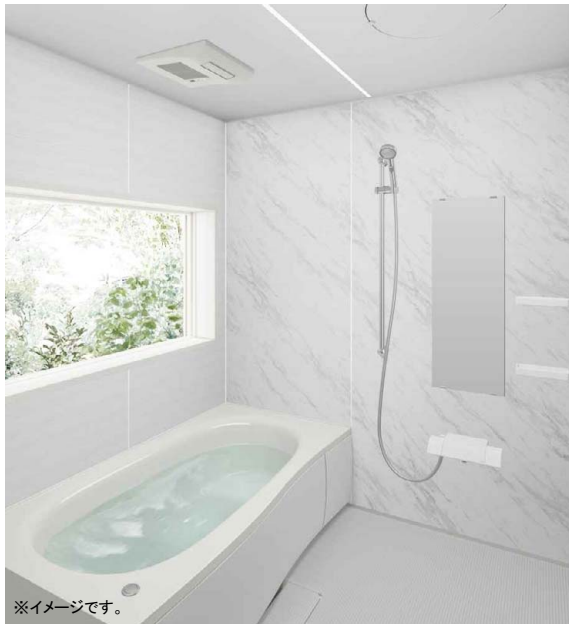

物件名:

パナソニック バスルーム オフローラ 1616サイズ

2024年10月

※イメージです。

1 設置階・浴槽パン

- 設置階
- 標準・1F浴室
 - SB 2F設置 (2F浴室設置の場合)
- 浴槽パン
- 標準・浴槽パンなし
 - オプション・浴槽パン追加

2 壁柄

壁柄選択表

3 床

スミピカフロア

目地がないから、スミずみまでスッキリ

ミディアムホワイト ミディアムベージュ ミディアムグレー

ささっとキレイ排水口 (フッ素系特殊コーティング)

4 浴槽デザイン

浴槽形状

- アーチ浴槽
- エスライン浴槽
- リクライン浴槽

- スゴピカ水栓 (スクエア)
- W水流シャワー (メタルワンタッチ)
- ホワイト
- ブラック

【スゴピカ浴槽】 **ラク+++テク**

美しいツヤとなめらかなさで汚れにくく、「スゴキレイ」が長持ち。

表面がとてもなめらか。しかも、素材には汚れにくい成分をしっかりと練り込んでいますので、おそうじがラクです。

【スゴピカ水栓】 **ラク+++テク**

水アカが残りやすい新素材だからできた水栓。

水アカが付きにくい素材を使用。磨ぎ目が少なく、水滴も流れやすいなめらかなデザイン。握りやすく使いやすいハンドル。