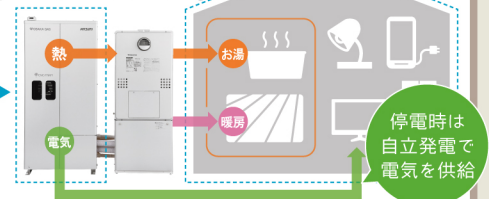

# ENE+O

最大約 700w / 設置費 0円

※イメージ

エネファーム  
発電ユニット  
標準搭載!

大阪ガスの「ENETO (エネト)」は、災害などで停電になっても自立発電で照明や通信機器、お風呂やシャワーが使える新サービスです。

ENE-FARM  
type S  
エネファームtype Sの発電ユニットは大阪ガスが無償で設置(12年契約)

停電時は  
自立発電で  
電気を供給

※1. ENETOサービス料金が必要です。途中解約の場合は買取費用が発生します。※エネファーム搭載には条件があります