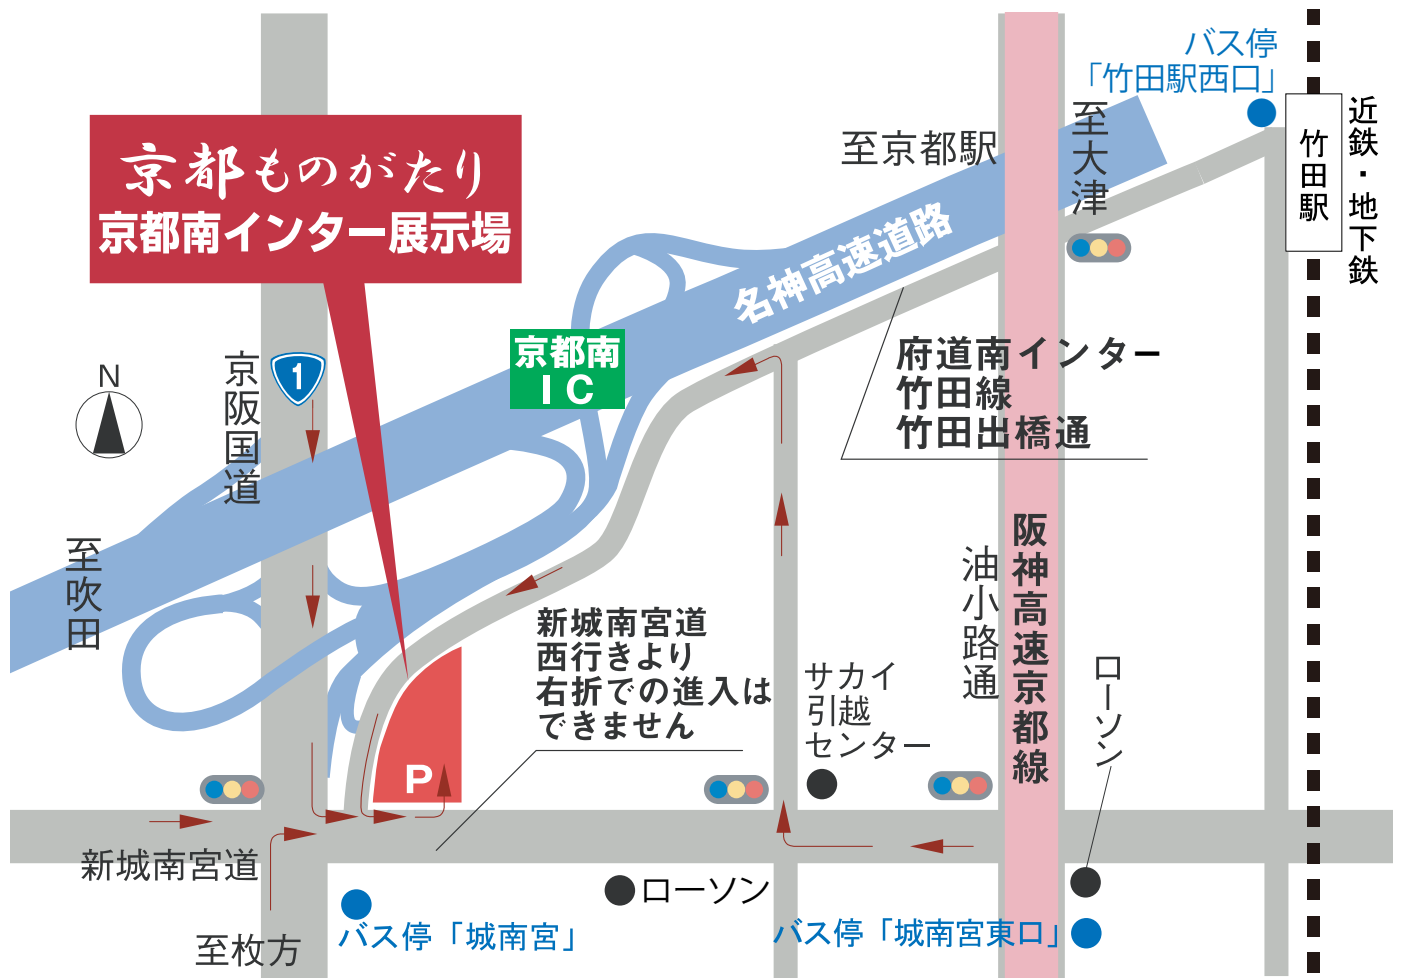

南インター展示場 現地案内図

お車でお越しの場合

☎ 7404746 * 84

- 京都方面よりアクセス……国道1号線 城南宮交差点を左折すぐ
- 大阪方面よりアクセス……名神高速 京都南IC 第2出口降りてすぐ
- 滋賀方面よりアクセス……名神高速 京都南IC 第2出口降りてすぐ

近鉄・地下鉄「竹田駅」よりお越しの場合

- 徒歩の場合……徒歩16分程度
- 市バスご利用の場合……「竹田駅西口」停より、南1・南2・南3・特南2・18号系統ご乗車の上、「城南宮東口」停下車(乗車時間6分程度)、さらに徒歩7分程度