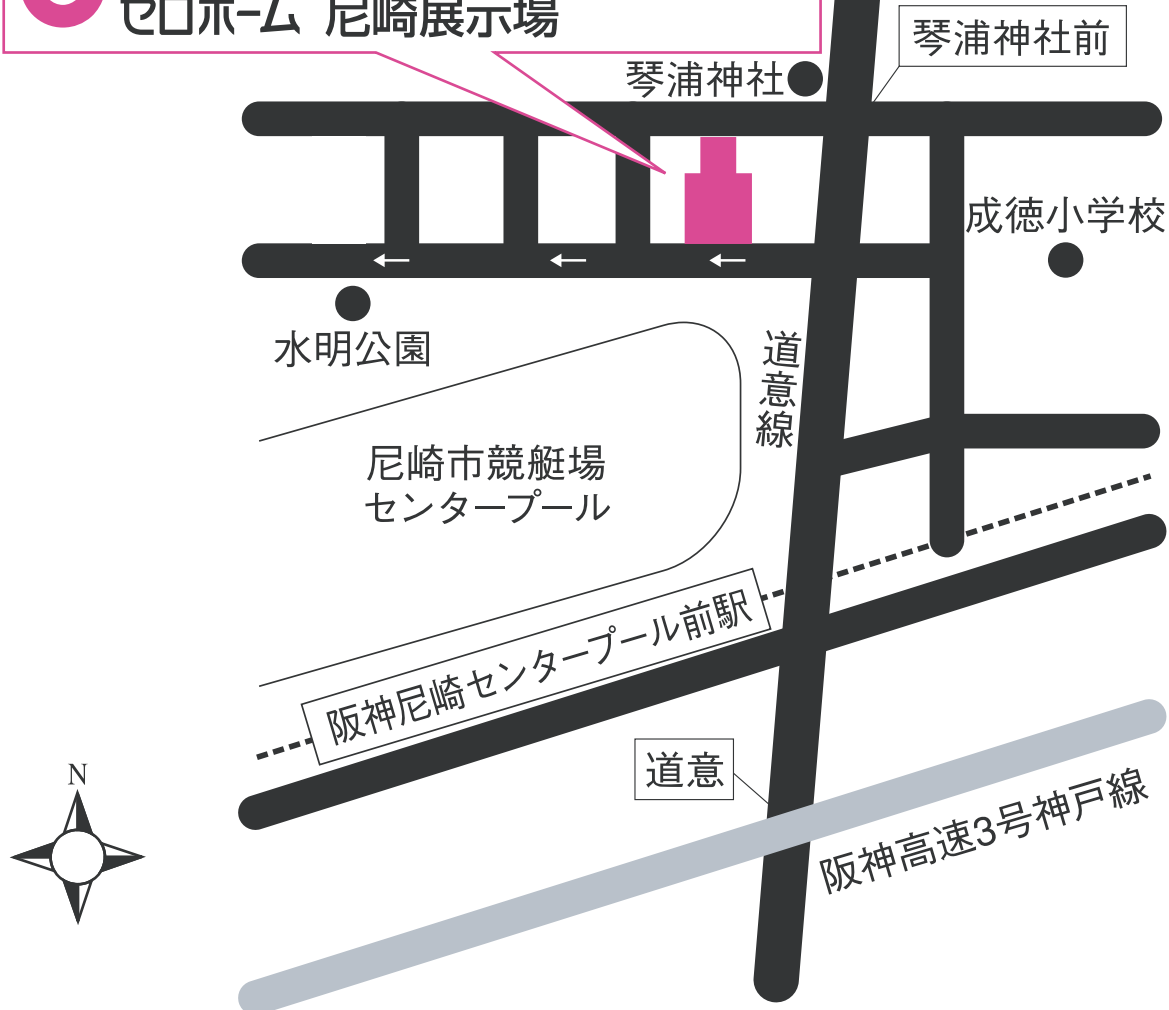

# 尼崎展示場 現地案内図

株式会社ゼロ・コーポレーション 阪神支店  
ゼロホーム 尼崎展示場

## 公共交通機関をご利用の場合

阪神電鉄「尼崎センタープール前」駅徒歩 5 分  
JR 東海道本線「立花」駅徒歩 24 分  
バス停「琴浦神社」停スグ  
「尼崎競艇場」停徒歩 1 分

## お車でお越しの場合

< 三宮方面からお越しの場合 >

阪神高速 3 号神戸線「尼崎西 IC」から国道 43 号線を東に進み、「道意」交差点を左折北へ約 500m 進み、左折スグ

< 京都方面からお越しの場合 >

名神高速「尼崎 IC」を下りて左折し、「名神尼崎 IC 南」交差点を右折し約 1.5km 直進突き当たりの交差点を左折し、道意線を約 2.4km 南に進む「琴浦神社前」交差点の次の交差点を右折スグ