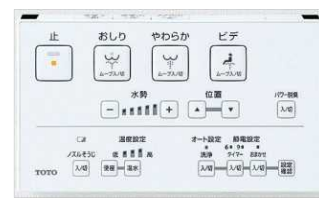

ウォシュレット用リモコン

手洗あり・リモコンセット
CES9137L # * * *