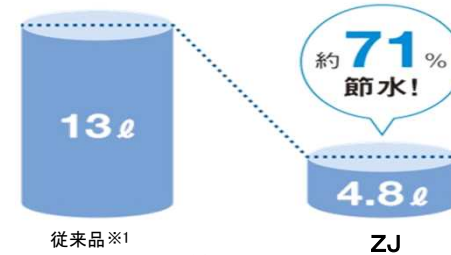

## ■4.8ℓ 超節水+eco小で、節約&エコ

環境にやさしく、しかも経済的。従来品に比べ約71%の節水で、スピーディーでパワフルに洗浄します。

大洗浄4.8ℓ  
小洗浄3.6ℓ  
eco小3.4ℓ

従来品※1  
■節水の試算条件  
年間使用日数:365日 家族4人(男性2人・女性2人)大1回/日・人、小3回/日・人 ※「省エネ・防犯住宅推進アプローチブック」より  
水道代=265(税込)円/m<sup>3</sup>  
※東京都水道局(20A・30m<sup>3</sup>/月・上下水道含む)より  
※1 1987~2001年商品(C720R)