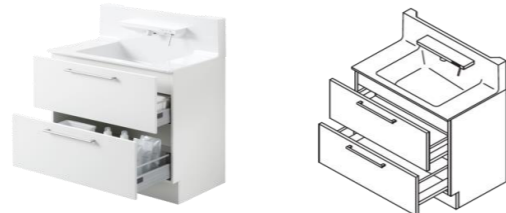

Octave (オクターブ)

化粧台 (2段引き出しタイプ) LEDスイング三面鏡 (エコミラー有り) ウォールキャビネット タオルバー

水栓タイプにより品番が変わります  
LMFA090A3SLC1G  
LWFA090ANA1※  
LO135

仕様

泡や髪がスイスイ流れる

ボウル一体カウンター(実容量12L)

全面鏡裏収納 (左右両開き機構付き)

スイング三面鏡(ワイドLED)(間口900mm)エコミラー仕様

ウォールキャビネット(間口900mm:2枚扉)

出し入れしやすく、収納物がひと目で見渡せる

2段引き出し(間口900mm)

タオルバー(※画像はイメージです)

担当営業チェック欄		<input type="checkbox"/>
①	扉カラー	<input type="checkbox"/>
②	追加仕様	<input type="checkbox"/>

株式会社 ゼロ・コーポレーション

承認済

承認日: 年 月 日