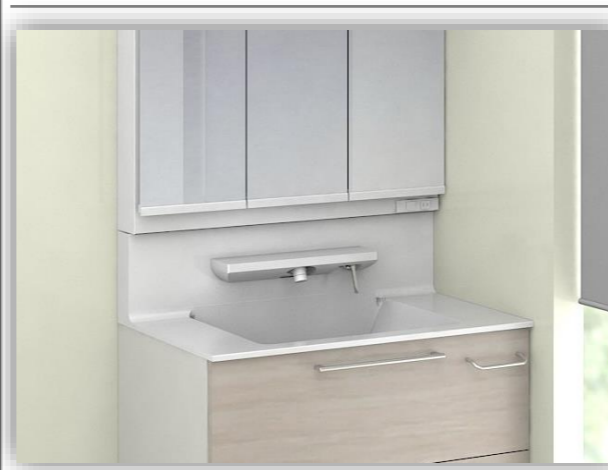

※写真はイメージです

スマート棚 タイプ

Color Variation

カウンター

ホワイト

スマート棚

ホワイト(マット)

扉

A: ホワイト

★W: パナシェホワイト

★B: パナシェアーク

Z: ライトウッドN

P: ミディアムウッドN

M: ロイヤルブラウン

★扉の表面は鏡面仕上げになります。

スマート棚 タイプ  
LDSFA090BPGEN1※

シンプル水栓 タイプ  
LDSFA090BCGGN1※

すべり台ボウル

水がコーナーの排水口へまっすぐに流れる設計

「ワンプッシュ排水ボタン」取り外してラクに使えます。

※エアイン機能はシャワー吐水の場合にのみ使えます。

泡や髪の毛をスイスイすべるように押し流すので、使うたびキレイに。お手入れもラクラクです。

お掃除ラクラク排水口 (抗菌・防カビ仕様)

キレイをいっそう保つために、形状と材質にこだわりました