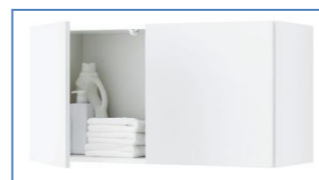

※写真はイメージです

スマート棚 タイプ

Color Variation

カウンター

ホワイト

スマート棚

ホワイト(マット)

扉

Octave (オクターブ)

化粧台 (2段引き出しタイプ) LEDスイング三面鏡 (エコミラー有り) ウォールキャビネット タオルバー

水栓タイプにより品番が変わります  
LMFA090A3SLC1G  
LWFA090ANA1※  
LO135

仕様

泡や髪がスイスイ流れる

ボウル一体カウンター(実容量12L)

全面鏡裏収納 (左右両開き機構付き)

スイング三面鏡(ワイドLED)(間口900mm)エコミラー仕様

ウォールキャビネット(間口900mm:2枚扉)

出し入れしやすく、収納物がひと目で見渡せる

2段引き出し(間口900mm)

タオルバー(※画像はイメージです)

担当営業チェック欄		<input type="checkbox"/>
①	扉カラー	<input type="checkbox"/>
②	追加仕様	<input type="checkbox"/>

株式会社 ゼロ・コーポレーション

承認済

承認日: 年 月 日