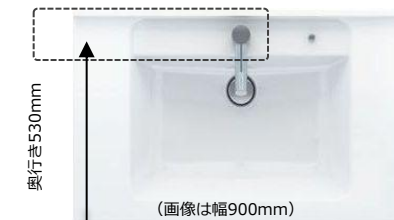

ミラー

1面鏡500 収納付

タテ型の2本の照明が、
顔全体をしっかりと照らします。
影ができてメイクも決まる!!

水栓

マルチシングル
レバーシャワー

本体キャビネット

フロートタイプ

タオルバー

カウンター

使いやすく、お手入れラクなデザイン

水に濡れた物を
置くのに便利な
ウエットエリア。
継ぎ目やスキマ
がないから
お手入れがラク。

担当営業チェック欄

① 扉柄

株式会社 ゼロ・コーポレーション

承認済

承認日: 年 月 日