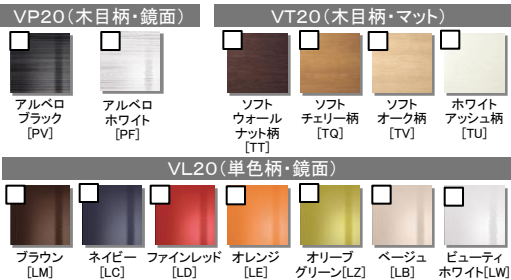

大嫌いなファン掃除と 10年、さようなら

スマートフォンで動画
をご覧いただけます

全自動おそうじファン付 ほっとクリーンフード

1 扉勝手・取っ手バリエーション

2 調理機器

ガス標準

□ LESG32N3NA
ガスストップガスコンロ
片面焼グリル

オール電化標準