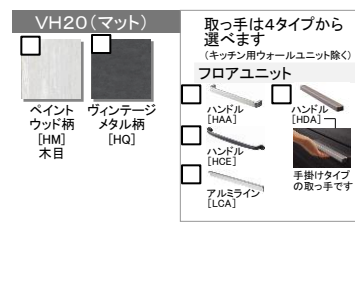

LEFE32AE
IHクッキングヒーター
2口IH+ラジエント

シンク

ステンレスMタイプ

隙間がなく汚れの溜まりにくいシンクです。

排水部も継ぎ目がないのでお手入れが簡単です。

水栓金具

タカギカラン JA306MN
混合水栓 浄水器内蔵シャワー

食器洗い乾燥機

フルオープン食器洗い乾燥機
LES45RS7SD
ドアパネル仕様、浅型タイプ。

3 カウンター

人造大理石カウンター

【サンドホワイト】 【サンドグレー】 ネオアイビー柄 ホワイト(YS) ネオマーブル柄 ホワイト(JF)

流し元灯

LED(昼白色) <LE35RM>

4 キッチンボード(3mm厚)

1 扉勝手・取っ手バリエーション