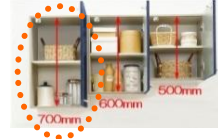

担当営業チェック欄 <input checked="" type="checkbox"/>	
① 扉	⑥ 調理機器
② 取っ手	⑦ 追加仕様 有・無
③ キッチンボード	ZERO 株式会社 ゼロ・コーポレーション
④ シンク	承認済
⑤ カウンター	承認日: 年 月 日

Feature 使いやすい、スライド収納。

●オールスライドタイプ ●金属レール

●調理機器用スライドユニット 幅1050

上部スライドはフライパンや大きな鍋、サラダ油などコンロ周りで使うものを収納。

●シンク下用スライドユニット 幅1050

上部スライドは大きなザルやボウルなどシンク周りでよく使うものを収納

■シンクステンレスタイプ

段差が小さく、縫目の隙間がないので、汚れが溜まりにくいシンプルで美しいシンクです。

■ウォールユニット

ウォールユニットに耐震ロックを採用。もしもの地震の時も扉が勝手に開かず収納物も飛び出しにくい機構です。

■流し元灯

【流し元灯】LED流し元灯 (LE35RM)

■水栓金具

【混合水栓 浄水器内蔵シャワー】節湯C1対応水栓になりました。浄水・原水(ストリート・シャワー)をワンタッチで切替タイプ。(JA306MN)

■食器洗い乾燥機

【浅型タイプ(ドアパネル仕様)】(LES45RS7SD)シルバー色

■レンジフード

【スマートフードⅡ】上扉板・扉材仕様

■ソフトダウン・ウォールユニット ■エンドパネル

収納棚を目の前まで降ろして、必要なものがすぐ取り出せます。(手動式)