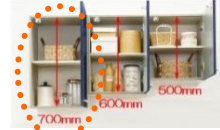

ウォールユニットに耐震ロックを採用。もしもの地震の時も扉が勝手に開かず収納物も飛び出しにくい機構です。

■流し元灯

【流し元灯】LED流し元灯 (LE35RM)

■水栓金具

【混合水栓 浄水器内蔵シャワー】節湯C1対応水栓になりました。浄水・原水(ストリート・シャワー)をワンタッチで切替タイプ。(JA306MN)

●調理機器用 スライドユニット 幅1050

上部スライドはフライパンや大きな鍋、サラダ油などコンロ周りで使うものを収納。

小引出し シルバー色

小引出し 扉色

フロアスタッカー付(深型)

●シンク下用 スライドユニット 幅1050

上部スライドは大きなザルやボウルなどシンク周りでよく使うものを収納

■食器洗い乾燥機

【幅450mm浅型ドアパネル仕様】フルオープンスライドタイプ。(LES45RS66SD)シルバー色
 ■食洗下スライド収納
 ※ソフトクローズ機構はついていません。

■レンジフード