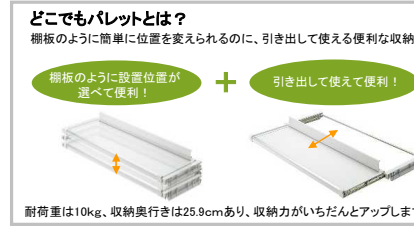

2550 size

画像はイメージです。

パワフル収納

出し入れやすさと収納力を考えた引き出しレイアウトです。

頻繁に開閉する上段のカトラリー引き出しはワンアクションで軽く開け、大きく重いものは中段の引き出しに集中させて腰をかかめる範囲が少なく、楽な姿勢で出し入れできるレイアウトです。

コンロキャビネット

**2段引き出し**  
数の高い鍋や大きな鍋を収納できます。  
※コンロ小引き出し付き

調理キャビネット

**3段引き出し**  
中段に3リットルまでの背の高いボトルを  
収納できます。※カトラリートレー付き

シンクキャビネット

**2段引き出し+どこでもパレット**  
ざるやボウル、バット、小鍋など、シンク周りで活躍するツールを効率よく収納できます。  
※包丁差しは中段引き出しにあります。

「ソフトモーション」

閉まる手前でクッションが効き、ゆっくりと静かに閉まります。

- 引き出しレール奥行き: 45cm
- 引き出し耐荷重: 12kg
- 引き出し底板: 傷がつきにくいメラミン化粧板

「どこでもパレット」で、引き出し上部のデッドスペースを有効活用できます。

※シンクキャビネットに搭載

**どこでもパレットとは?**  
棚板のように簡単に位置を変えられるのに、引き出して使える便利な収納。  
棚板のように設置位置が選べて便利! + 引き出して使えて便利!  
耐荷重は10kg、収納奥行きは25.9cmあり、収納力がいちだんとアップします。

**ORIGINAL ITEM**  
ハウステックオリジナル  
中段の収納物に合わせて、上下に3段階(3cm刻み)に設置位置を動かせます。