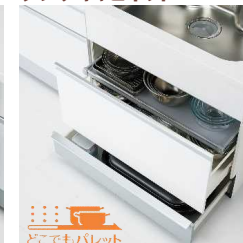

2550 size

画像はイメージです。

パワフル収納

出し入れやすさと収納力を考えた引き出しレイアウトです。

頻繁に開閉する上段のカトラリー引き出しはワンアクションで軽く開け、大きく重いものは中段の引き出しに集中させて腰をかかめる範囲が少なく、楽な姿勢で出し入れできるレイアウトです。

コンロキャビネット

**2段引き出し**  
数の高い鍋や大きな鍋を収納できます。  
※コンロ小引き出し付き

調理キャビネット

**3段引き出し**  
中段に3リットルまでの背の高いボトルを  
収納できます。※カトラリートレー付き

シンクキャビネット

**2段引き出し+どこでもパレット**  
ざるやボウル、バット、小鍋など、シンク周りで活躍するツールを効率よく収納できます。  
※包丁差しは中段引き出しにあります。

「ソフトモーション」

閉まる手前でクッションが効き、ゆっくりと静かに閉まります。

- 引き出しレール奥行き: 45cm
- 引き出し耐荷重: 12kg
- 引き出し底板: 傷がつきにくいメラミン化粧板

「どこでもパレット」で、引き出し上部のデッドスペースを有効活用できます。

※シンクキャビネットに搭載

**どこでもパレットとは?**  
棚板のように簡単に位置を変えられるのに、引き出して使える便利な収納。  
棚板のように設置位置が選べて便利! + 引き出して使えて便利!  
耐荷重は10kg、収納奥行きは25.9cmあり、収納力がいちだんとアップします。

**ORIGINAL ITEM**  
ハウステックオリジナル  
中段の収納物に合わせて、上下に3段階(3cm刻み)に設置位置を動かせます。