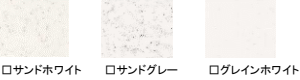

※イメージ写真の為、実物と異なる部分があります。

■COLOR

ミ
ニ
ク
ラ
ス
ス

ソレイユシリーズ (4色: 鏡面扉)

リーフシリーズ (4色: マット扉)

プリリアンシリーズ (8色: 光沢扉)

ウッディグレイシリーズ (6色: マット扉)

ス
ト
ン

フォレストシリーズ (3色: マット扉)

ク
ラ
ス
ク

人工大理石 (3色)

美しくなめらかな質感の人工大理石です。キッチン美しく演出します。

パ
ネ
ル

キッチンパネル (6色)

取手

又は