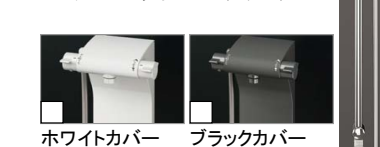

スピカフロア

目地がないから、スミズミまでスツクリ

3 浴槽デザイン

浴槽形状

4 浴槽カラー

アクアマール人造大理石浴槽

6 エプロン

5 カウンター

ウェブカウンター

7 洗い場側水栓

スタンダード水栓 (樹脂ハンドル) W水流シャワー (メタルワンタッチ) シャワースライドバー (メタル)

8 ミラー・収納棚

9 換気設備

オートルーバー 暖房換気乾燥機 100V 物干しバー1本付 (受け具: ホワイト) リモコン取付位置 (標準) 浴室内 (受付け) 浴室外 (※リモコン操作は、浴室内からのみ可能です)

【酸素美泡湯】 身体のおぼっかぼかが続き、お肌もキレイに。 酸素を含んだミクロの泡が、お湯を白くやわらかに。入浴剤を使わなくても、身体を温め、肌表面をやさしくキレイにします。

【保温浴槽II】 遅く帰ってきても、温かいお風呂がお出迎え。 上下の断熱材で、高い保温効果を発揮。 風呂フタ断熱材 浴槽 断熱材 ※断熱材のイラストはイメージです。実際の色とは異なります。

【アクアマール人造大理石浴槽】 キレイが長く続く、つややかな浴槽 はっ水・はっ油成分を表面だけでなく素材に練り込んでいるので、汚れが付きにくく、キレイが長持ち。

照明

ドア

風呂フタ

タオル掛け

窓枠

10 追加仕様