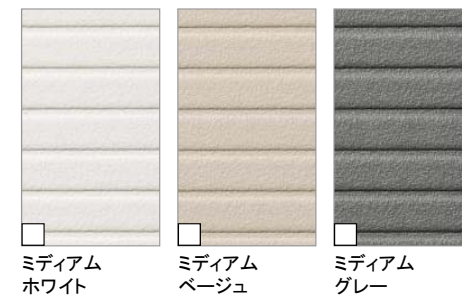

物件名:

パナソニック バスルーム オフローラ 1616サイズ

2021年11月

※イメージです。

1 壁柄

【Cグレード】

【Dグレード】

2 床

スピカフロア

目地がないから、スミズミまでスツクリ

3 浴槽デザイン

浴槽形状

4 浴槽カラー

アクアマール人造大理石浴槽

6 エプロン

5 カウンター

【保温浴槽II】 遅く帰ってきても、温かいお風呂がお出迎え。 上下の断熱材で、高い保温効果を発揮。 風呂フタ断熱材 浴槽 断熱材 ※断熱材のイラストはイメージです。実際の色とは異なります。

【アクアマール人造大理石浴槽】 キレイが長く続く、つややかな浴槽 はっ水・はっ油成分を表面だけでなく素材に練り込んでいるので、汚れが付きにくく、キレイが長持ち。

照明

ドア

風呂フタ

タオル掛け

窓枠

10 追加仕様