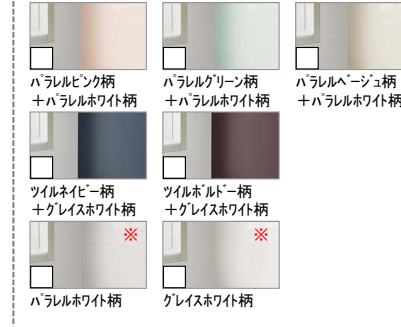

物件名:

パナソニック バスルーム オフローラ 1616サイズ

2021年11月

1 壁柄

【Cグレード】

【Dグレード】

2 床

スピカフロア

目地がないから、スミズミまでスツクリ

3 浴槽デザイン

浴槽形状

4 浴槽カラー

アクアマール人造大理石浴槽

6 エプロン

5 カウンター

ウェブカウンター

7 洗い場側水栓

スタンダード水栓 (樹脂ハンドル) W水流シャワー (メタルワンタッチ) シャワースライドバー (メタル)

8 ミラー・収納棚

9 換気設備

オートルーバー 暖房換気乾燥機 100V 物干しバー1本付 (受け具: ホワイト) リモコン取付位置 (標準) 浴室内 (受付け) 浴室外 (※リモコン操作は、浴室内からのみ可能です)

【酸素美泡湯】 身体のおぼっかぼかが続き、お肌もキレイに。 酸素を含んだミクロの泡が、お湯を白くやわらかに。入浴剤を使わなくても、身体を温め、肌表面をやさしくキレイにします。

【保温浴槽II】 遅く帰ってきても、温かいお風呂がお出迎え。 上下の断熱材で、高い保温効果を発揮。 風呂フタ断熱材 浴槽 断熱材 ※断熱材のイラストはイメージです。実際の色とは異なります。

【アクアマール人造大理石浴槽】 キレイが長く続く、つややかな浴槽 はっ水・はっ油成分を表面だけでなく素材に練り込んでいるので、汚れが付きにくく、キレイが長持ち。

照明

ドア

風呂フタ

タオル掛け

窓枠

10 追加仕様

Table with columns for '担当営業チェック欄' (Responsible Sales Check Column) and '追加仕様' (Additional Specifications). Includes a '承認済' (Approved) stamp and date field.